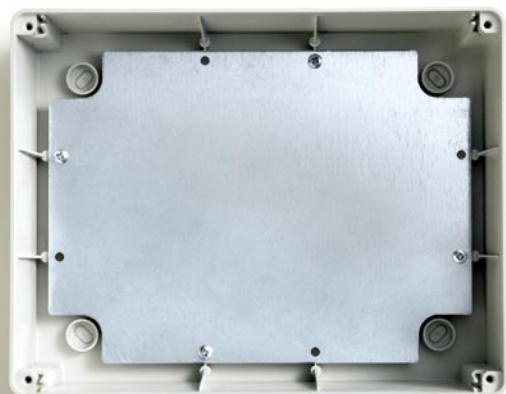

CASSETTE DI DERIVAZIONE STAGNE DA PARETE CHIUSURA VITI METALLICHE

Piastra di fondo

Le cassette Pico con viti metalliche sono attrezzabili con piastre di fondo che sfruttano tutta la sezione utile lasciando il massimo dello spazio a disposizione per il fissaggio di apparecchi e morsettiere.

Sistema di guide di fondo

La struttura di guide presenti sul fondo della cassetta fornisce la massima libertà per il fissaggio diretto di piastre, morsettiere e quant'altro se necessario.

Compatibilità cassette IP44 e ip55 chiusura vite metallica / tubo rigido

DIMENSIONI CASSETTE	n° fori	DIAMETRO TUBO RIGIDO mm.				
		Ø 16	Ø 20	Ø 25	Ø 32	Ø 40
Ø 65X35	4	●	●			
Ø 80X40	4	●	●			
80X80X40	6	●	●			
100X100X50	6	●	●	●		
120X80X50	6	●	●	●		
150X110X70	10	●	●	●		
190X140X70	10	●	●	●	●	
240X190X90	12	●	●	●	●	
300X220X120	12	●	●	●	●	●
380X300X120	12	●	●	●	●	●
460X380X120	14	●	●	●	●	●