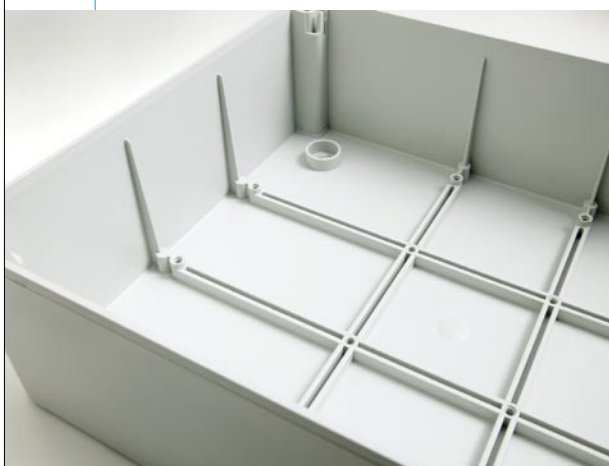

CASSETTE DI DERIVAZIONE STAGNE DA PARETE CHIUSURA VITI METALLICHE

Piastra di fondo

Le cassette Pico con viti metalliche sono attrezzabili con piastre di fondo che sfruttano tutta la sezione utile lasciando il massimo dello spazio a disposizione per il fissaggio di apparecchi e morsettiere.

Sistema di guide di fondo

La struttura di guide presenti sul fondo della cassetta fornisce la massima libertà per il fissaggio diretto di piastre, morsettiere e quant'altro se necessario.

Compatibilità cassette IP44 e ip55 chiusura vite metallica / tubo rigido

DIMENSIONI CASSETTE	n° fori	DIAMETRO TUBO RIGIDO mm.				
		Ø 16	Ø 20	Ø 25	Ø 32	Ø 40
Ø 65X35	4	●	●			
Ø 80X40	4	●	●			
80X80X40	6	●	●			
100X100X50	6	●	●	●		
120X80X50	6	●	●	●		
150X110X70	10	●	●	●		
190X140X70	10	●	●	●	●	
240X190X90	12	●	●	●	●	
300X220X120	12	●	●	●	●	●
380X300X120	12	●	●	●	●	●
460X380X120	14	●	●	●	●	●