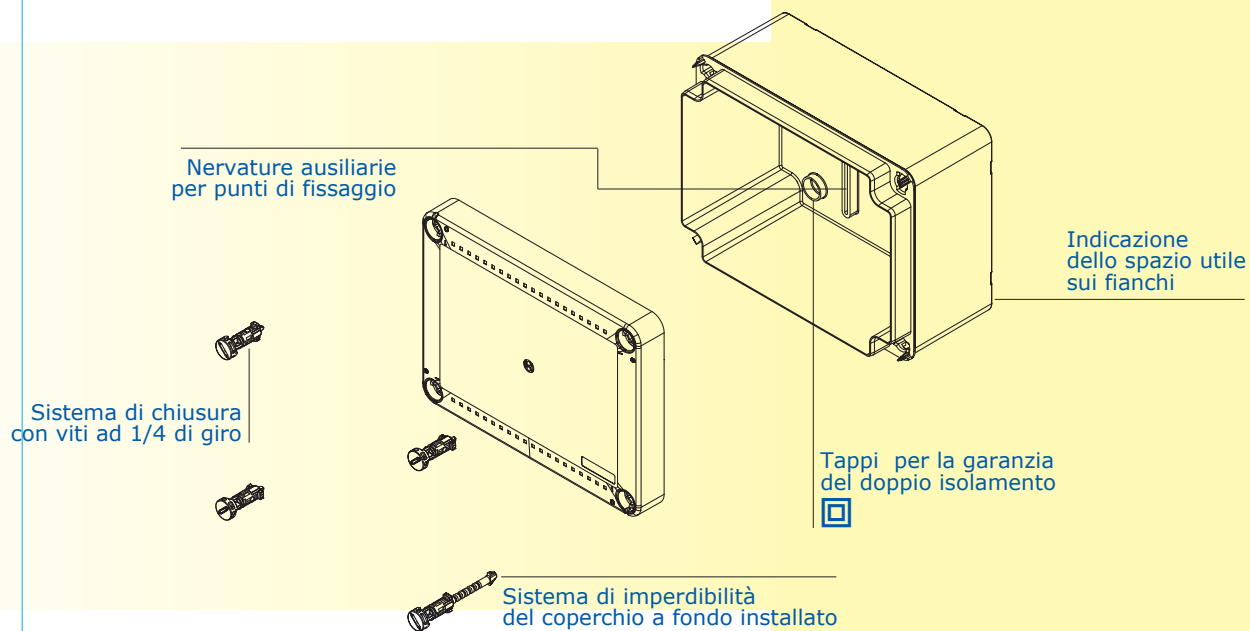

# CASSETTE DI DERIVAZIONE IP56

## CASSETTE CON CHIUSURA 1/4 DI GIRO

Per il mantenimento del grado di protezione è necessario utilizzare connessioni con lo stesso grado di protezione minimo IP56