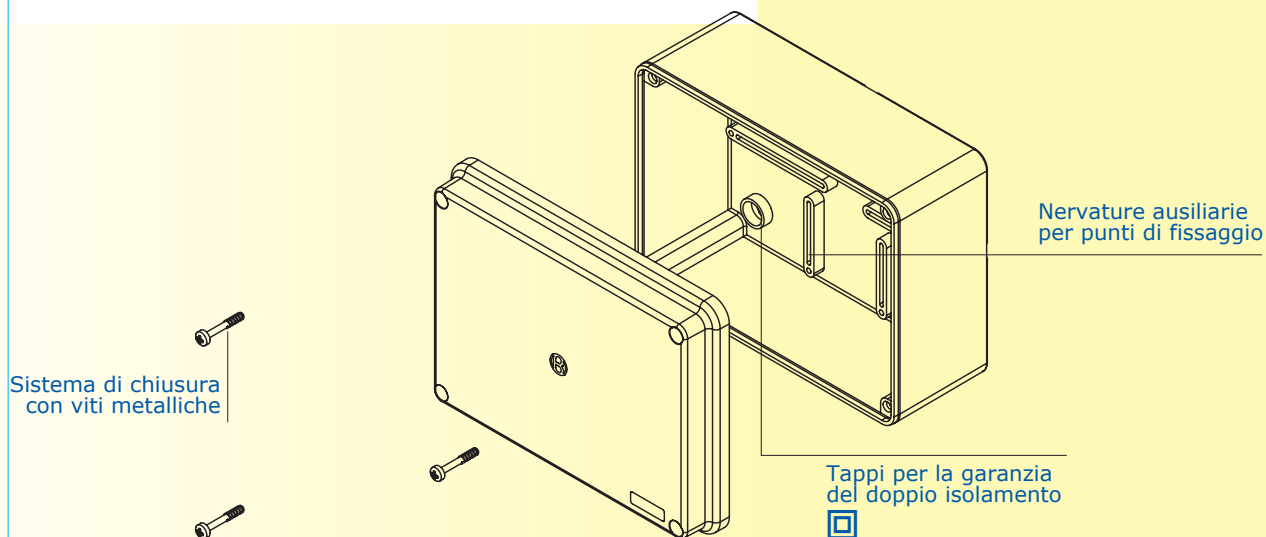

CASSETTE DI DERIVAZIONE IP56

CASSETTE CON CHIUSURA VITI METALLICHE

Per il mantenimento del grado di protezione è necessario utilizzare connessioni con lo stesso grado di protezione minimo IP56