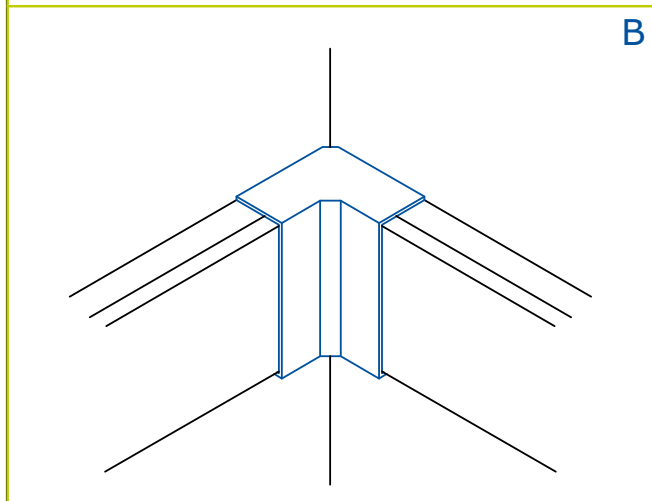

LINEE TMC, TMU

AIM - ANGOLO INTERNO MINICANALI 30X10 E ALTEZZE 17 E 20

Montaggio (A,B)
Smontaggio (C)