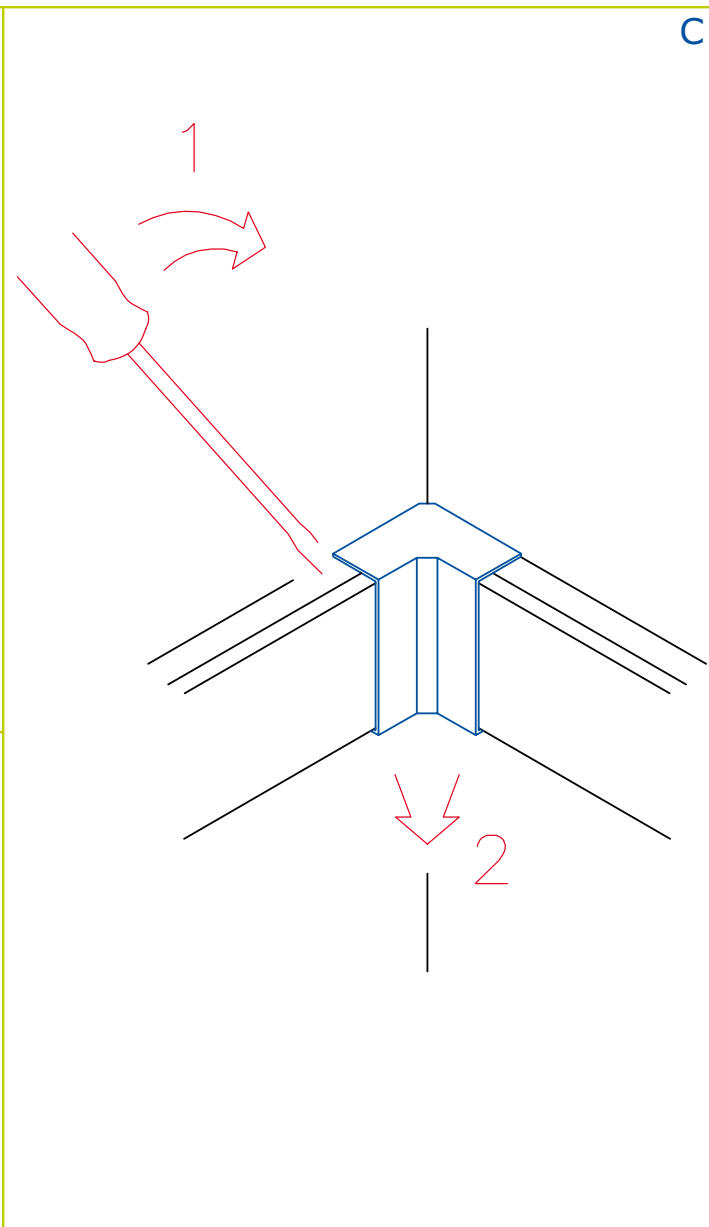

LINEE TMC, TMU

AIM - ANGOLO INTERNO MINICANALI 30X10 E ALTEZZE 17 E 20

Montaggio (A,B)
Smontaggio (C)