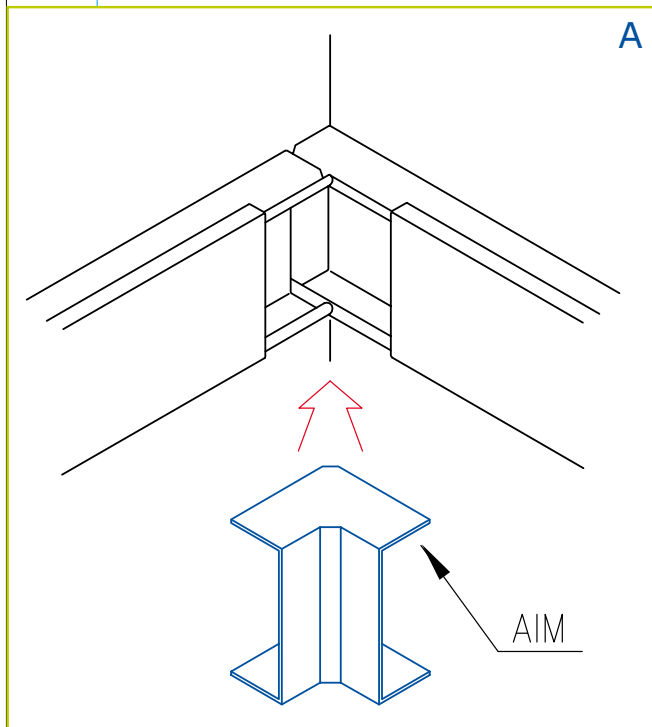

LINEE TMC, TMU

AIM - ANGOLO INTERNO MINICANALI 30X10 E ALTEZZE 17 E 20

Montaggio (A,B)
Smontaggio (C)