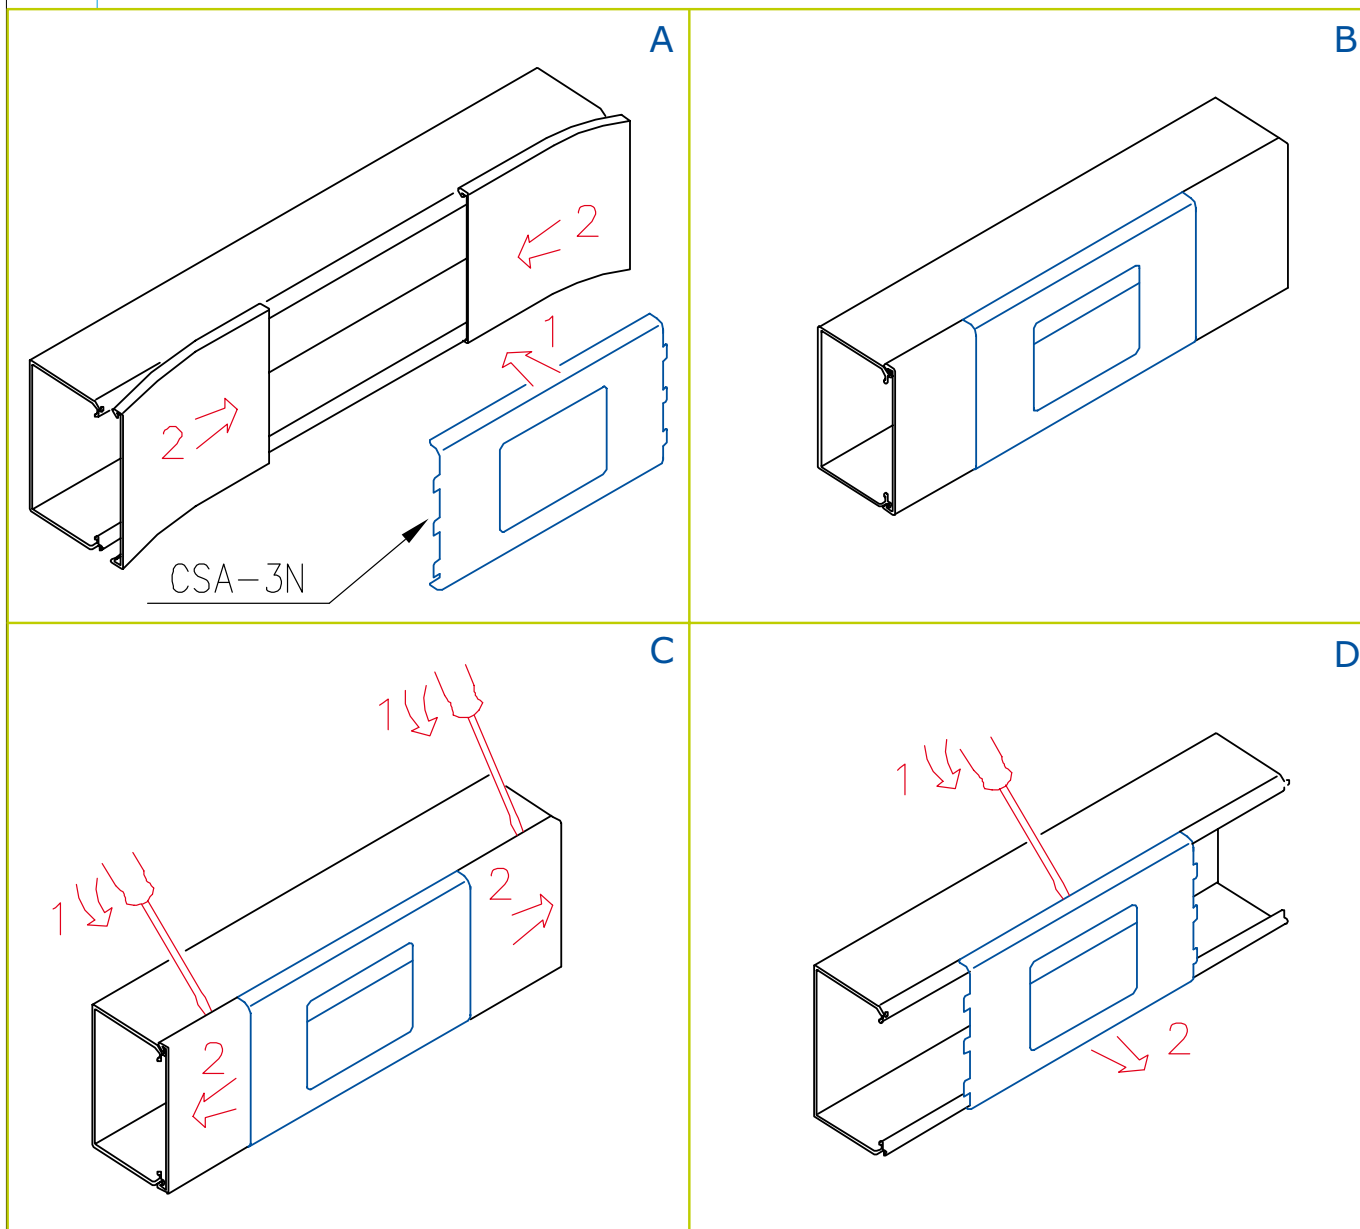

LINEA TA-N

CSA-3N - COPERCHIO DI PROTEZIONE PER SCATOLE INTERASSE 83,5

Montaggio (A,B)
Smontaggio (C,D)