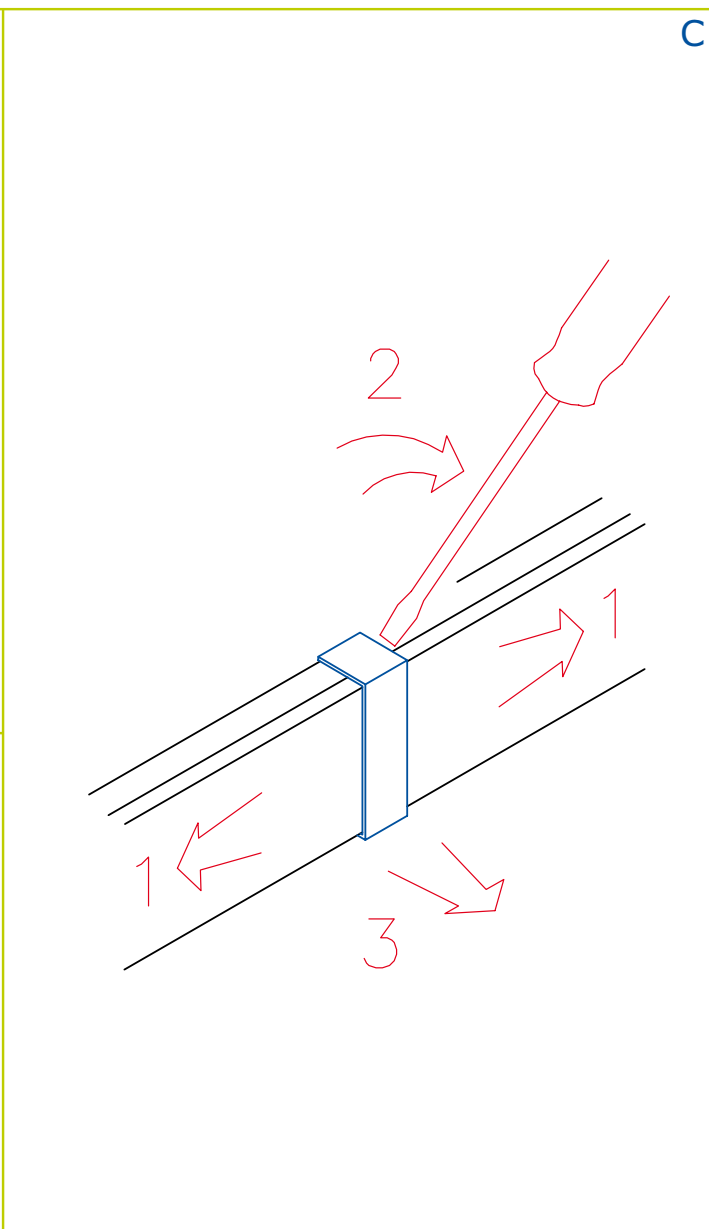

# LINEE TMC, TMU

GM - GIUNTO MINICANALI 22X10 E 40X10

Montaggio (A,B)  
Smontaggio (C)