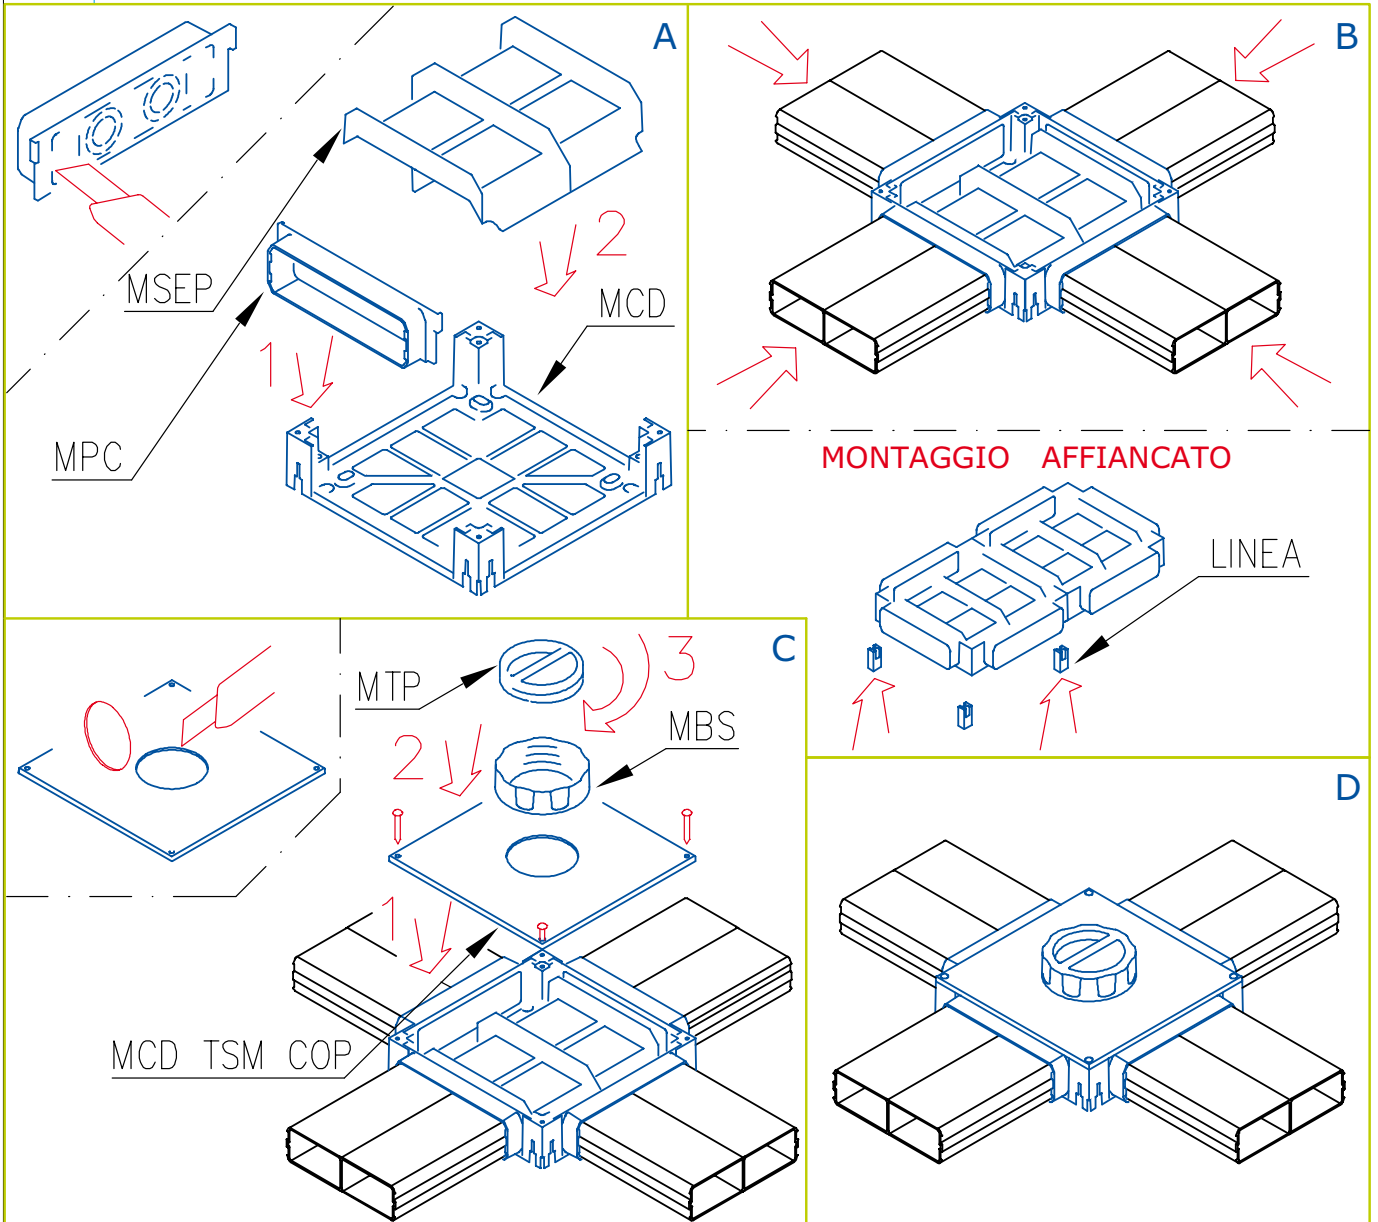

LINEA METRÒ FAST

MCD-BN - SCATOLA DI DERIVAZIONE CON BOCCHETTONE

Montaggio (A,B,C,D)