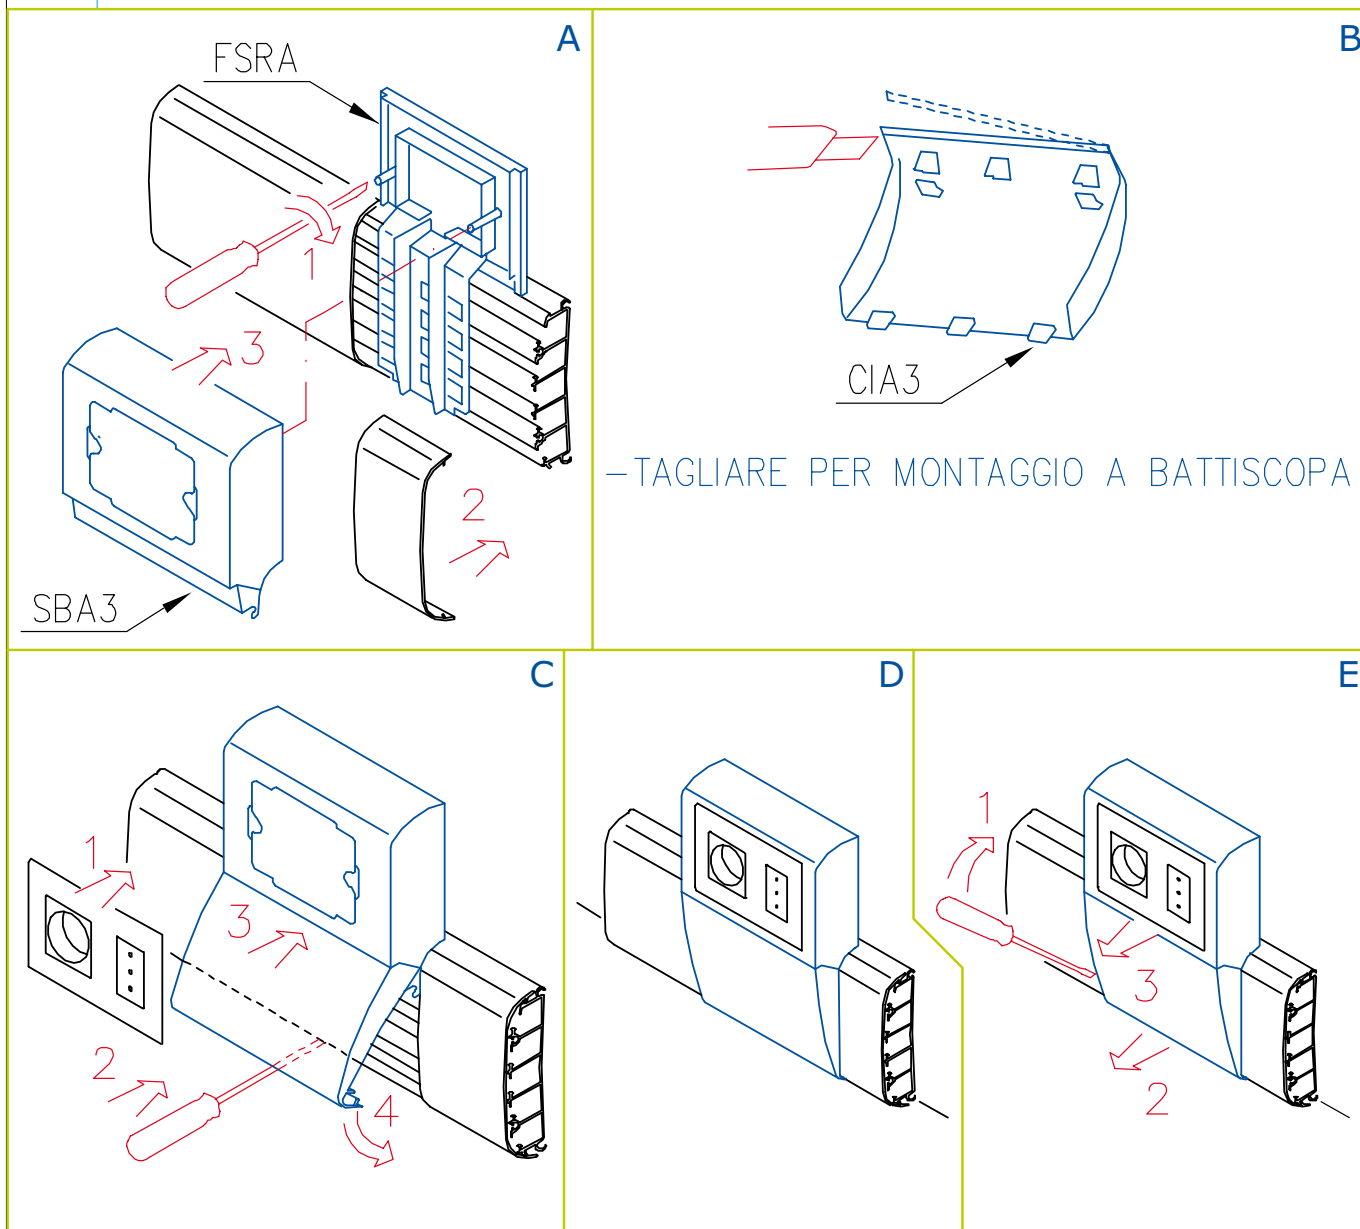

LINEA TBA ART

SBA3 - SCATOLA PORTA APPARECCHI 3 MODULI - INTERASSE 83,5 MM - PROF. 53 MM

Montaggio (A,B,C,D)
Smontaggio (E)