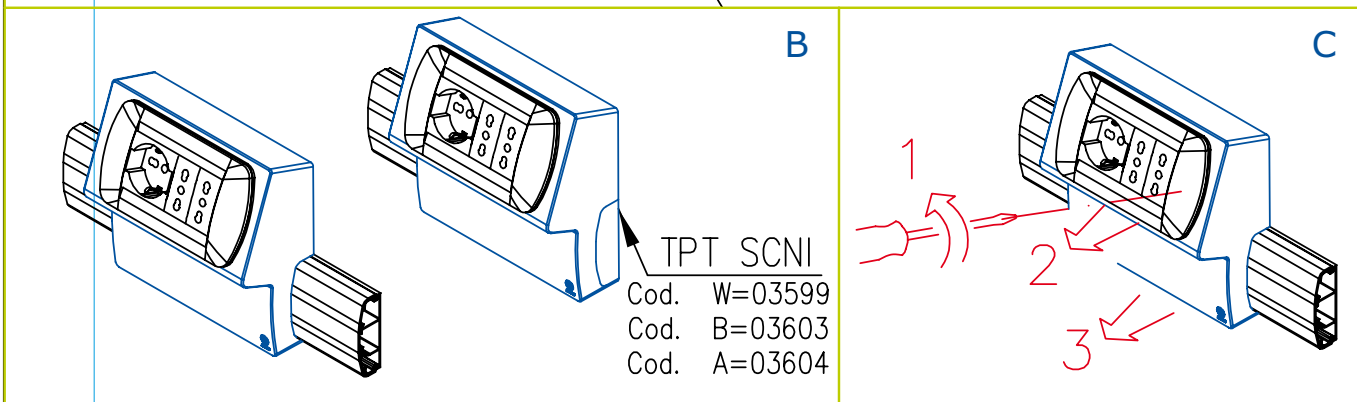

LINEA TCN EVOLUTION

SCNI 4-3 - SCATOLA PORTA APPARECCHI 4/3 MODULI - INTERASSE 108/83,5 MM - PROF. 53 MM

Montaggio (A,B)
Smontaggio (C)