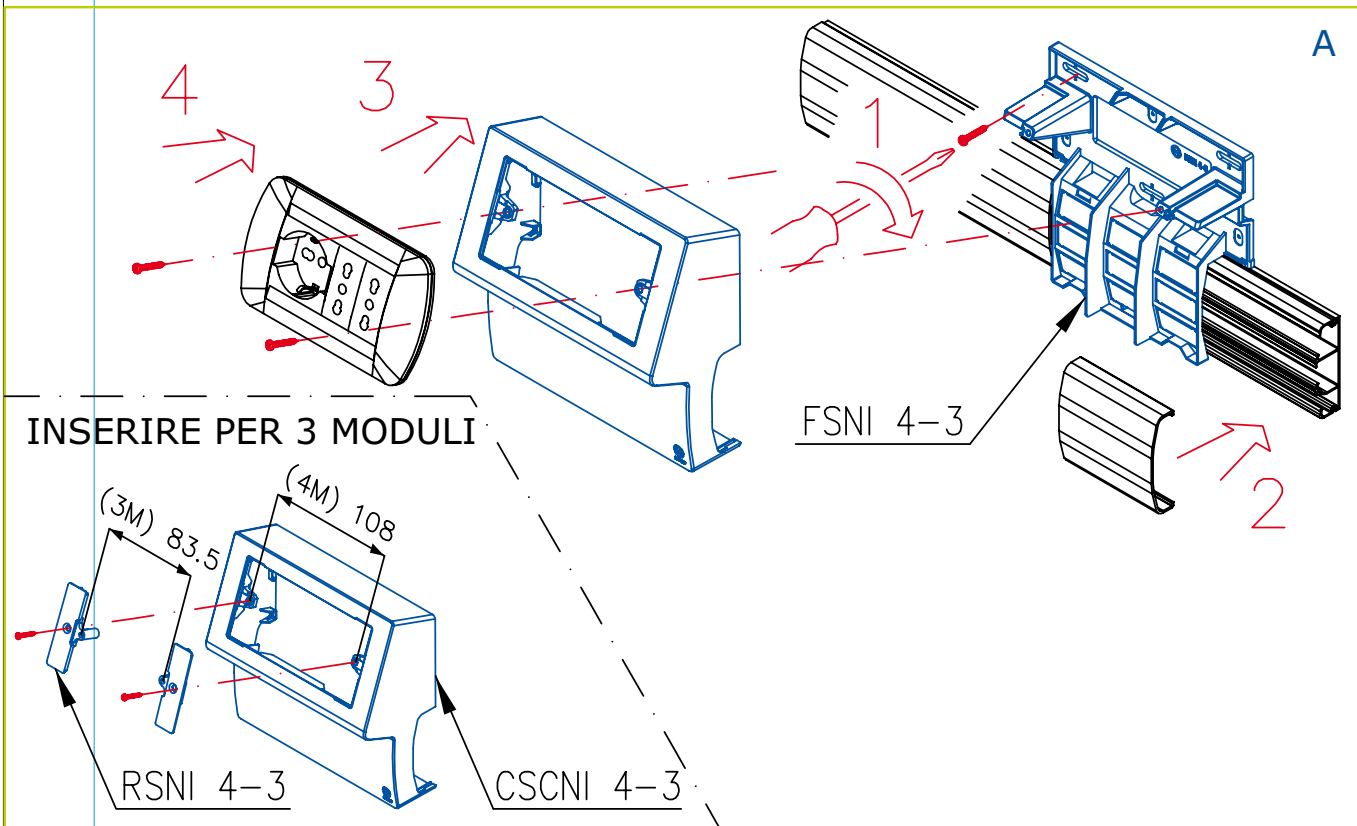

LINEA TCN EVOLUTION

SCNI 4-3 - SCATOLA PORTA APPARECCHI 4/3 MODULI - INTERASSE 108/83,5 MM - PROF. 53 MM

Montaggio (A,B)
Smontaggio (C)