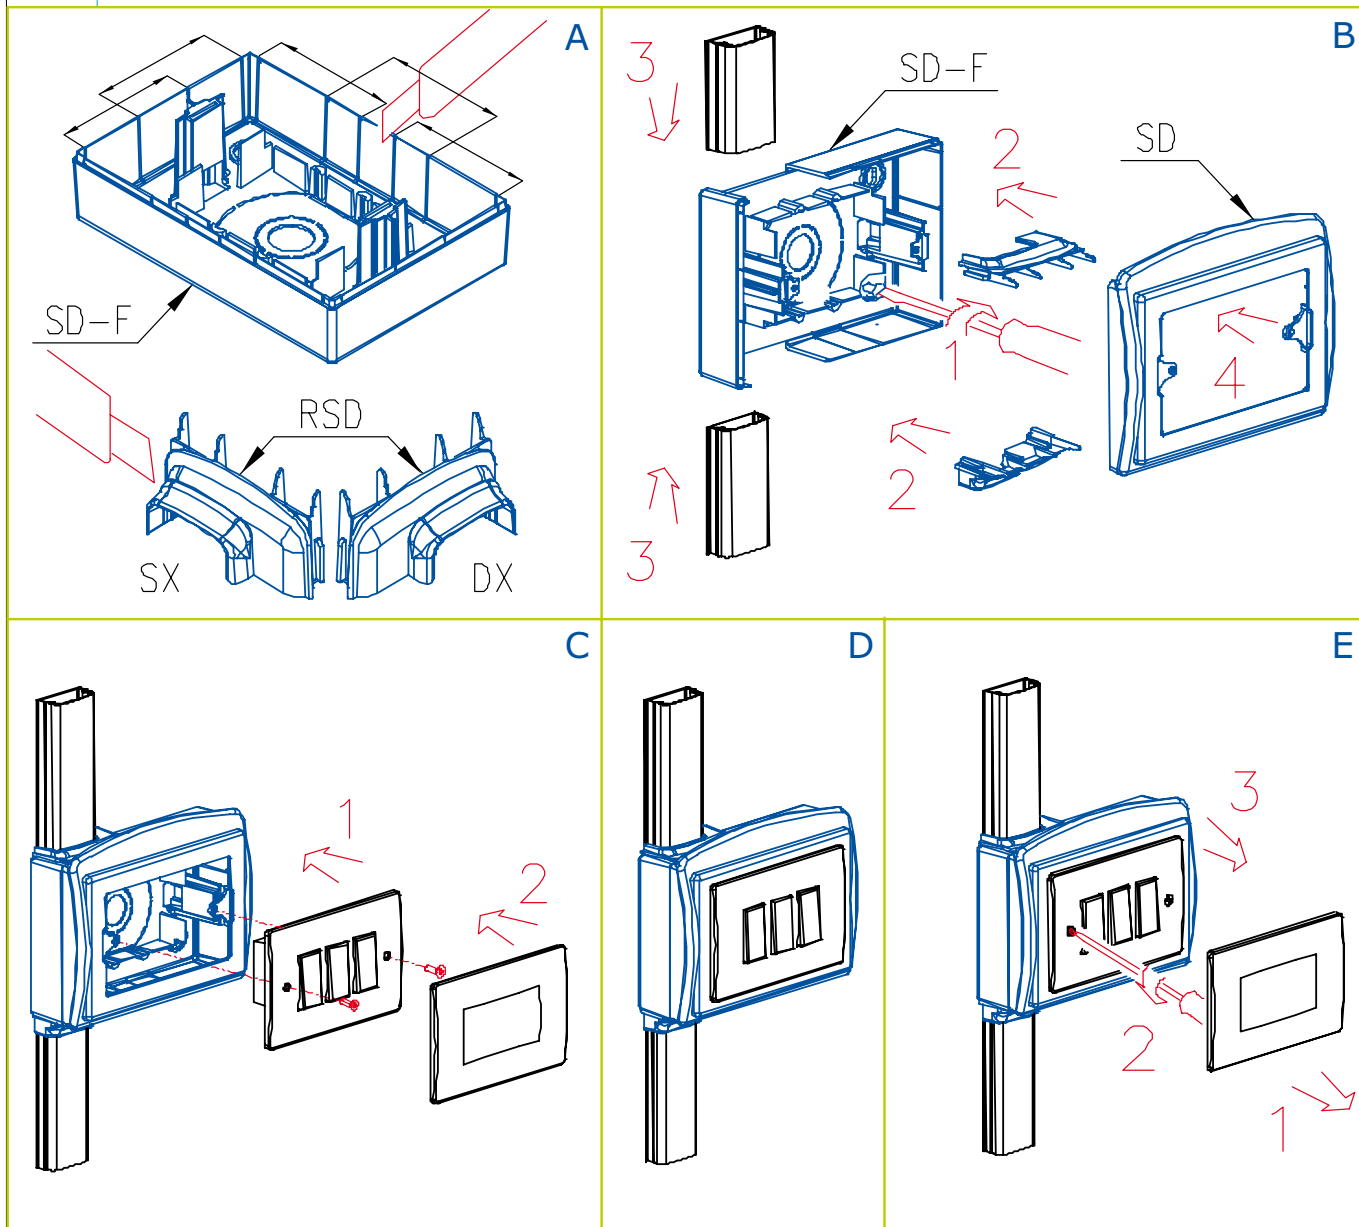

LINEA DESIGN

SD - SCATOLA PORTA APPARECCHI - INTERASSE 83,5 MM - PROFONDITÀ 45 MM

Montaggio (A,B,C,D)
Smontaggio (E)