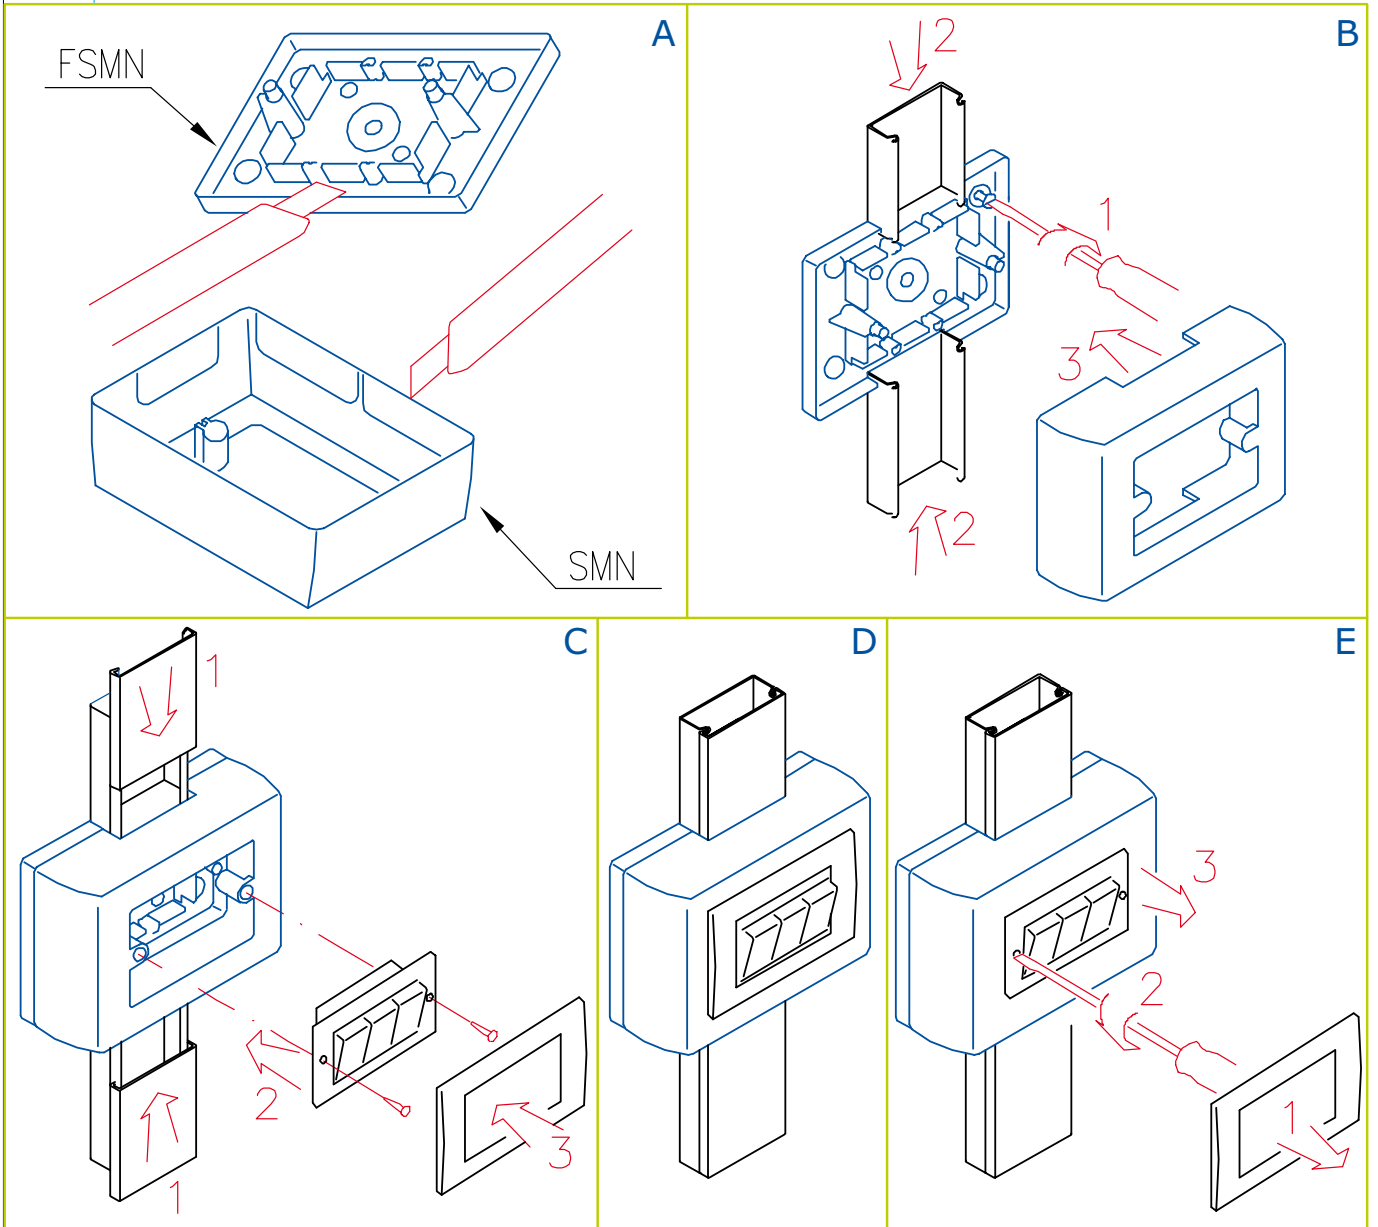

LINEE TMC, TMU

SMN - SCATOLA PORTA APPARECCHI - INTERASSE 83,5 MM - PROFONDITÀ 53 MM

Montaggio (A,B,C,D)

Smontaggio (E)