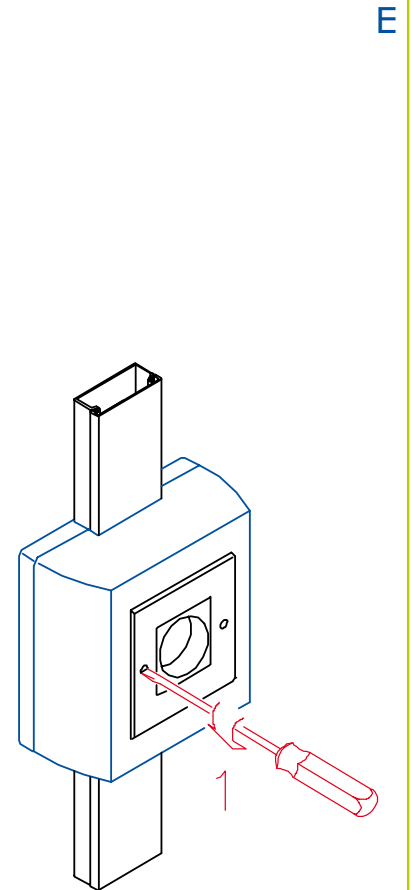

LINEE TMC, TMU

SMN 60 - SCATOLA PORTA APPARECCHI - INTERASSE 60 MM A VITE O GRAFFETTA - PROF. 53 MM

Montaggio (A,B,C,D)
Smontaggio (E)