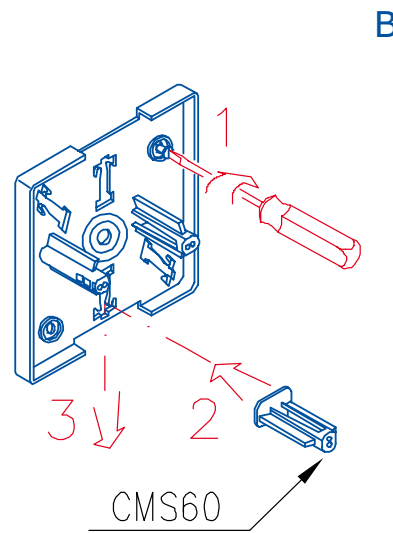

LINEE TMC, TMU

SMN 60 - SCATOLA PORTA APPARECCHI - INTERASSE 60 MM A VITE O GRAFFETTA - PROF. 53 MM

Montaggio (A,B,C,D)
Smontaggio (E)