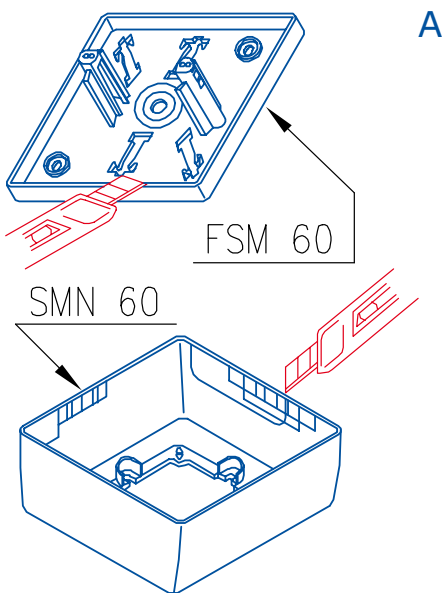

LINEE TMC, TMU

SMN 60 - SCATOLA PORTA APPARECCHI - INTERASSE 60 MM A VITE O GRAFFETTA - PROF. 53 MM

Montaggio (A,B,C,D)
Smontaggio (E)