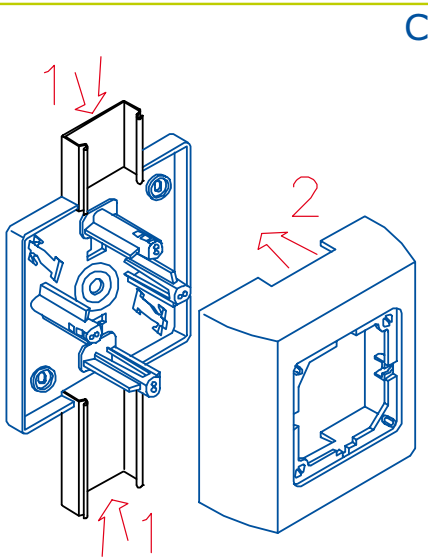

LINEE TMC, TMU

SMN 60 - SCATOLA PORTA APPARECCHI - INTERASSE 60 MM A VITE O GRAFFETTA - PROF. 53 MM

Montaggio (A,B,C,D)
Smontaggio (E)