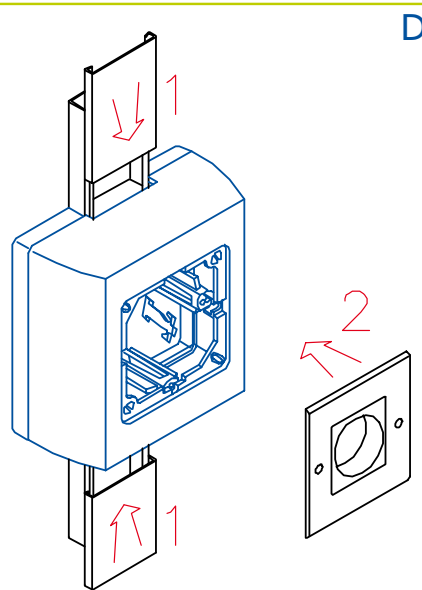

LINEE TMC, TMU

SMN 60 - SCATOLA PORTA APPARECCHI - INTERASSE 60 MM A VITE O GRAFFETTA - PROF. 53 MM

Montaggio (A,B,C,D)
Smontaggio (E)