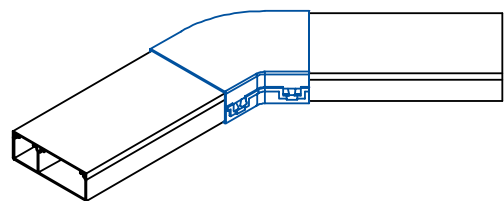

LINEA TUNNEL FAST

TCP-N - CURVA PIANA ADATTABILE

MONTAGGIO 90°

MONTAGGIO 45°

Montaggio (A,B)