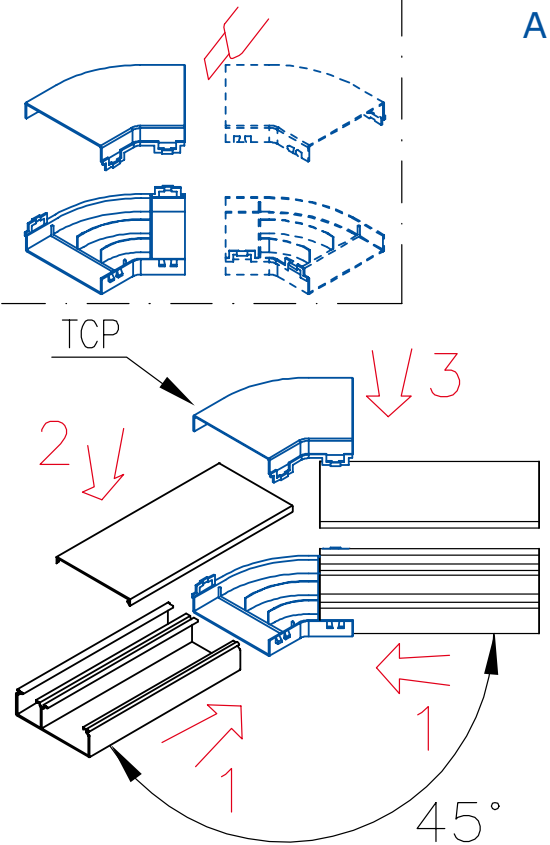

LINEA TUNNEL FAST

TCP-N - CURVA PIANA ADATTABILE

MONTAGGIO 90°

MONTAGGIO 45°

Montaggio (A,B)