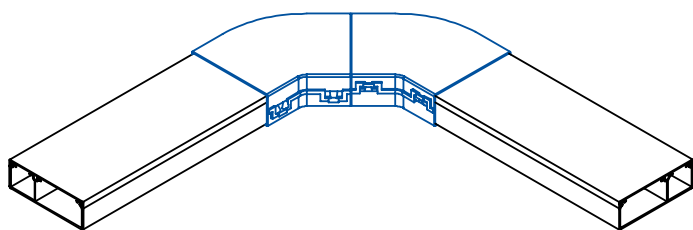

LINEA TUNNEL FAST

TCP-N - CURVA PIANA ADATTABILE

MONTAGGIO 90°

MONTAGGIO 45°

Montaggio (A,B)