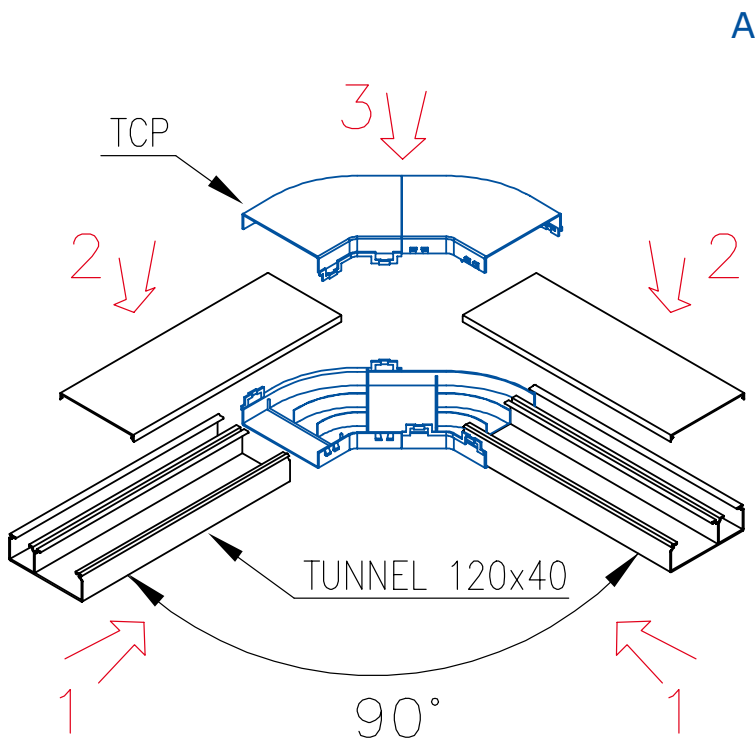

LINEA TUNNEL FAST

TCP-N - CURVA PIANA ADATTABILE

MONTAGGIO 90°

MONTAGGIO 45°

Montaggio (A,B)