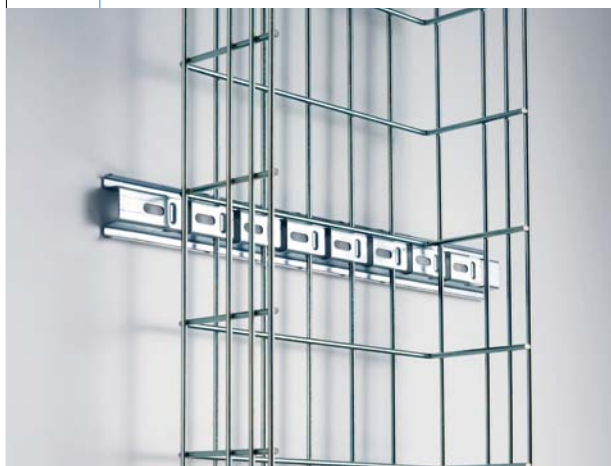

PASSERELLE A FILO

PRA Profilo ad aggancio rapido

Il profilo ad aggancio rapido completa la gamma dello staffaggio della passerella a filo.

Grazie al sistema di tasche e di asole sul fondo permette un'installazione rapida ed efficace sia nelle discese a parete sia nelle installazioni con barra filettata.

La gamma è completa e dimensionata secondo le varie basi della passerella ed è disponibile nelle finiture sendzimir e inox.