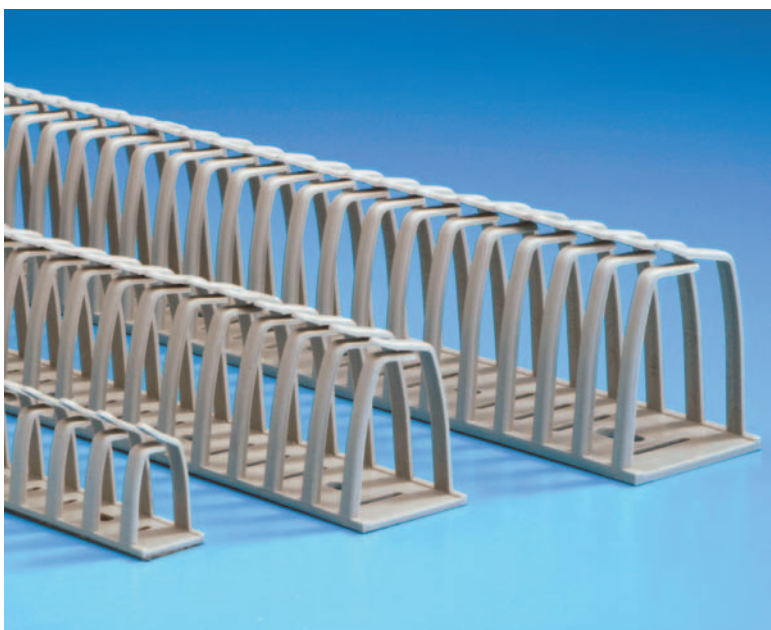

CANALETTE FLESSIBILI AUTOADESIVE

DN-A

- Specifiche per cablaggi compatti
- 3 dimensioni
- Inserimento cavi semplificato
- Elevata resilienza e robustezza, idonee a posizioni su differenti livelli

Tavola generale di riferimento

lunghezza 0,5 m	DN-A	confezione	sezione	A	B	C
DIMENSIONI mm	Codice	pezzi	mm ²	mm	mm	mm
DN-AS	G = 02181	24	275	17,5	23	28
DN-AM	G = 02182	24	900	32	38,5	43
DN-AL	G = 02183	14	1550	42,5	48,5	55

G

grigio
RAL
7030