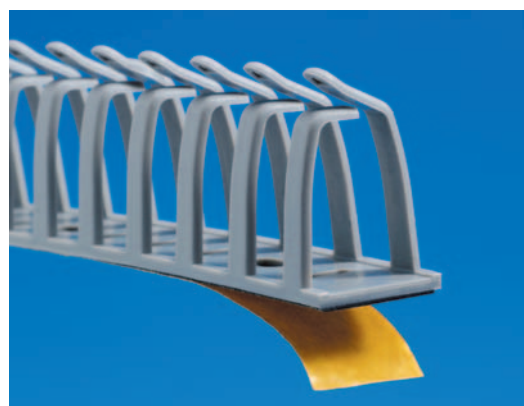

G

grigio
RAL
7030