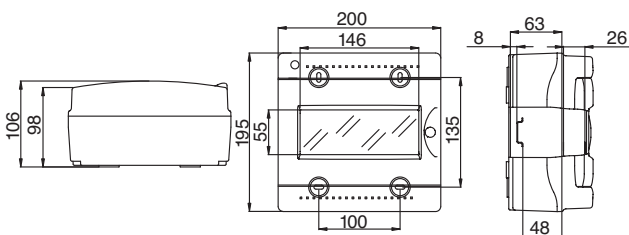

IP65 CE 08 R Codice 05765
IP65 CE 08 GRI Codice 05764

Dotato di piastra di fondo
Colore rosso RAL 3000
Potenza dissipabile 18W
Confezionamento 5 (5x1)p
Dotazione standard:
- 4 tappi doppio isolamento
- 1 etichetta quadro
- 1 etichetta indicazione rottura vetro
- 1 serratura
- 2 chiavi per serratura