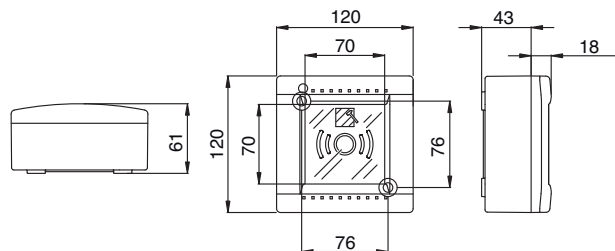

Per sistemi di tubi rigidi e guaine consultare la sezione INSET a pag. 288 e a pag. 303

CENTRALINI DI EMERGENZA

IP55 CE PULS R

Codice 05760

Colore rosso RAL 3000
 Confezionamento 10 (10x1)p
 Allestito con pulsante illuminabile e 2 contatti 1 NA + 1 NC ITH 16A 690V
Dotazione standard:
 - 2 tappi doppio isolamento
 - 1 pulsante altezza 10 mm
 - 1 pulsante altezza 16 mm
 - 1 etichetta adesiva indicazione schiacciare pulsante