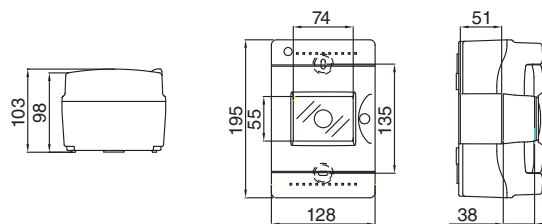

Dotato di pannello sfinestrato con foro $\varnothing$ 22 mm
Colore rosso RAL 3000
Confezionamento 5 (5x1)p
Dotazione standard:
- 2 tappi doppio isolamento
- 1 etichetta quadro
- 1 etichetta indicazione rottura vetro
- 1 serratura
- 2 chiavi per serratura

IP65 CE 04 R Codice 05762
IP65 CE 04 GRI Codice 05761

4 moduli
R = Colore rosso RAL 3000
GRI = Colore grigio RAL 7035
Potenza dissipabile 12W
Confezionamento 5 (5x1)p
Dotazione standard:
- 2 tappi doppio isolamento
- 1 etichetta quadro
- 1 etichetta moduli
- 1 etichetta indicazione rottura vetro
- 1 serratura
- 2 chiavi per serratura