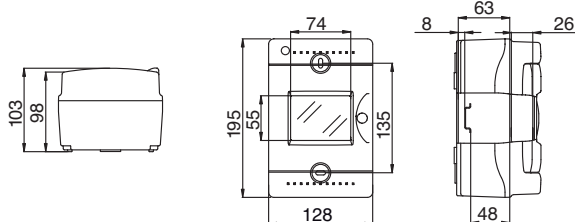

IP65 CE 04 R Codice 05762
IP65 CE 04 GRI Codice 05761

4 moduli
 R = Colore rosso RAL 3000
 GRI = Colore grigio RAL 7035
 Potenza dissipabile 12W
 Confezionamento 5 (5x1)p
Dotazione standard:
 - 2 tappi doppio isolamento
 - 1 etichetta quadro
 - 1 etichetta moduli
 - 1 etichetta indicazione rottura vetro
 - 1 serratura
 - 2 chiavi per serratura