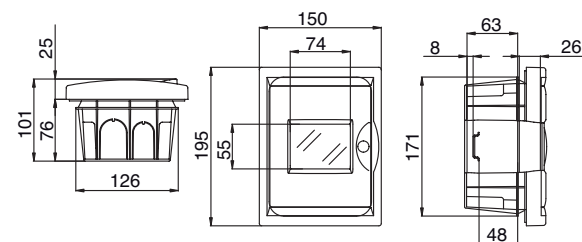

CENTRALINI DI EMERGENZA

Dotato di pannello sfinestrato con foro $\varnothing$ 22 mm
Colore rosso RAL 3000
Confezionamento 5 (5x1)p
Dotazione standard:
- 2 tappi doppio isolamento
- 1 etichetta quadro
- 1 etichetta indicazione rottura vetro
- 1 serratura
- 2 chiavi per serratura

4 moduli
R = Colore rosso RAL 3000
GRI = Colore grigio RAL 7035
Potenza dissipabile 12W
Confezionamento 5 (5x1)p
Dotazione standard:
- 2 tappi doppio isolamento
- 1 etichetta quadro
- 1 etichetta moduli
- 1 etichetta indicazione rottura vetro
- 1 serratura
- 2 chiavi per serratura

8 moduli
R = Colore rosso RAL 3000
GRI = Colore grigio RAL 7035
Potenza dissipabile 18W
Confezionamento 5 (5x1)p
Dotazione standard:
- 1 coprimoduli (4 moduli)
- 4 tappi doppio isolamento
- 1 etichetta quadro
- 1 etichetta moduli
- 1 etichetta indicazione rottura vetro
- 1 serratura
- 2 chiavi per serratura

Dotato di piastra di fondo
Colore rosso RAL 3000
Potenza dissipabile 18W
Confezionamento 5 (5x1)p
Dotazione standard:
- 4 tappi doppio isolamento
- 1 etichetta quadro
- 1 etichetta indicazione rottura vetro
- 1 serratura
- 2 chiavi per serratura

4 moduli
Installazione da incasso
R = Colore rosso RAL 3000
GRI = Colore grigio RAL 7035
Potenza dissipabile 15W
Confezionamento 5 (5x1)p
Dotazione standard:
- 1 etichetta quadro
- 1 etichetta moduli
- 1 etichetta indicazione rottura vetro
- 1 serratura
- 2 chiavi per serratura