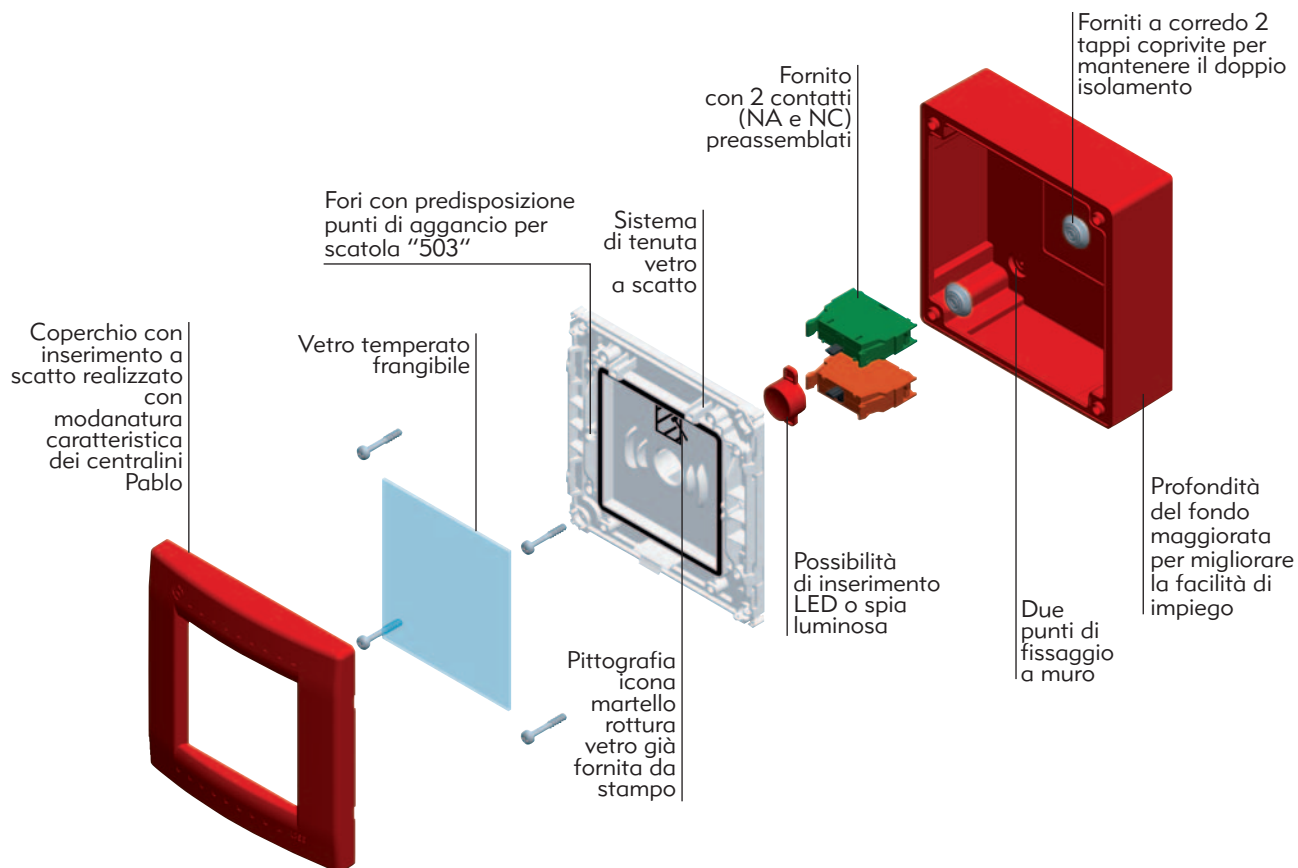

CENTRALINI DI EMERGENZA

PABLO

CENTRALINI E CASSETTE

Utilizzati per interruzioni di "servizi" o per segnalazioni di malfunzionamenti e/o pericoli. Ampia gamma composta da:

- centralino stagno con pulsante illuminabile
- centralino stagno 4 moduli con foro da Ø 22
- centralini stagni 4 e 8 moduli predisposti con guida DIN
- centralino stagno 8 moduli predisposto con piastra di fondo
- centralino stagno da incasso 4 moduli predisposto con guida DIN
- Maggior spazio all'interno
- Estrema versatilità

Conformità

EN 60670-24

Il simbolo  riportato sui prodotti indica che essi sono costruiti in modo tale da realizzare la protezione contro i contatti indiretti mediante l'isolamento completo (EN 61439-1). A questo fine essi devono essere correttamente installati secondo le istruzioni che accompagnano il prodotto ed utilizzando gli appositi accessori (tappi copriviti, staffe di fissaggio).

Per sistemi di tubi rigidi e guaine consultare la sezione INSET a pag. 288 e a pag. 303

CENTRALINI DI EMERGENZA

IP55 CE PULS R

Codice 05760

Colore rosso RAL 3000
 Confezionamento 10 (10x1)p
 Allestito con pulsante illuminabile e 2 contatti 1 NA + 1 NC ITH 16A 690V
Dotazione standard:
 - 2 tappi doppio isolamento
 - 1 pulsante altezza 10 mm
 - 1 pulsante altezza 16 mm
 - 1 etichetta adesiva indicazione schiacciare pulsante

I centralini di emergenza Pablo si integrano con i quadri in vetroresina Pedro disponibili a commessa nella finitura VERNICIATO ROSSO RAL 3000 (consultare pag. 32-33)

Per informazioni tecniche e commerciali rivolgersi all'agenzia di zona (elenco completo in terza di copertina) oppure