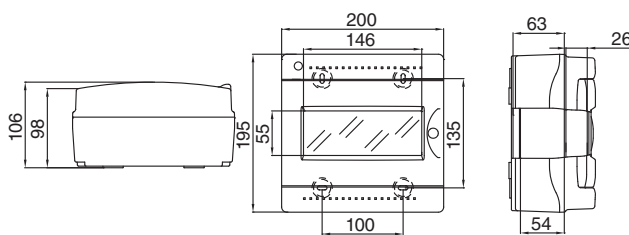

IP65 CE 08 PDF R Codice 05766

4 moduli
Installazione da incasso
R = Colore rosso RAL 3000
GRI = Colore grigio RAL 7035
Potenza dissipabile 15W
Confezionamento 5 (5x1)p
Dotazione standard:
- 1 etichetta quadro
- 1 etichetta moduli
- 1 etichetta indicazione rottura vetro
- 1 serratura
- 2 chiavi per serratura